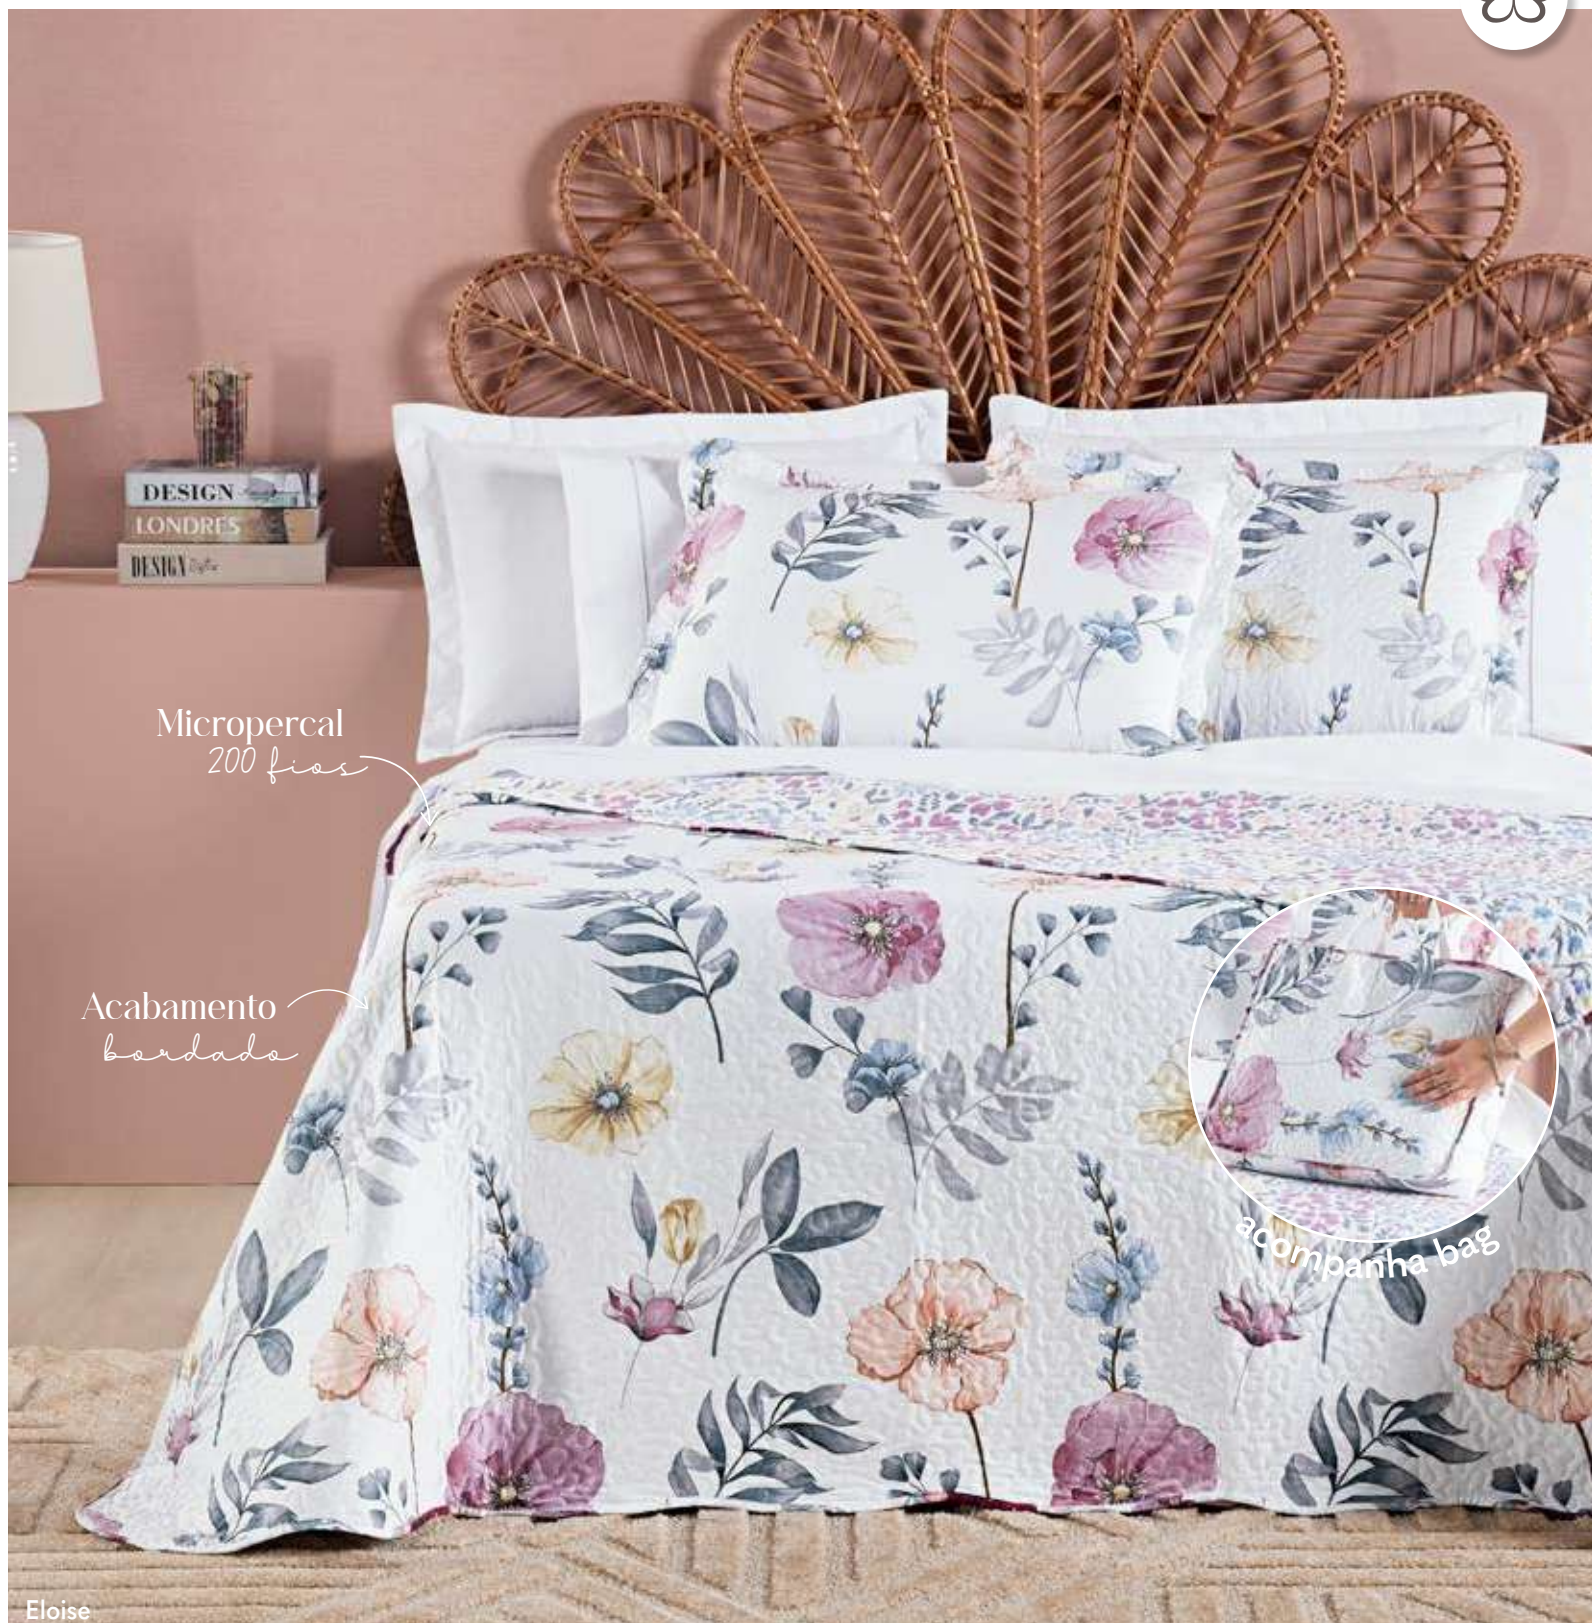

VALLEY

COLCHA

TAMANHOS
Solteiro | 02 Peças
Padrão | 03 Peças
Queen | 03 Peças
King | 03 Peças

REF.
648
649
650
651

MEDIDAS

01 Colcha 2,40m x 1,60m • 01 Porta travesseiro 70cm x 50cm
01 Colcha 2,40m x 2,20m • 02 Porta travesseiros 70cm x 50cm
01 Colcha 2,60m x 2,40m • 02 Porta travesseiros 70cm x 50cm
01 Colcha 2,80m x 2,60m • 02 Porta travesseiros 70cm x 50cm

Composição: Tecido: Superior e Inferior 100% Poliéster | Enchimento: 100% Poliéster

Micropercal
200 fios

Acabamento
bordado

acompanha bag