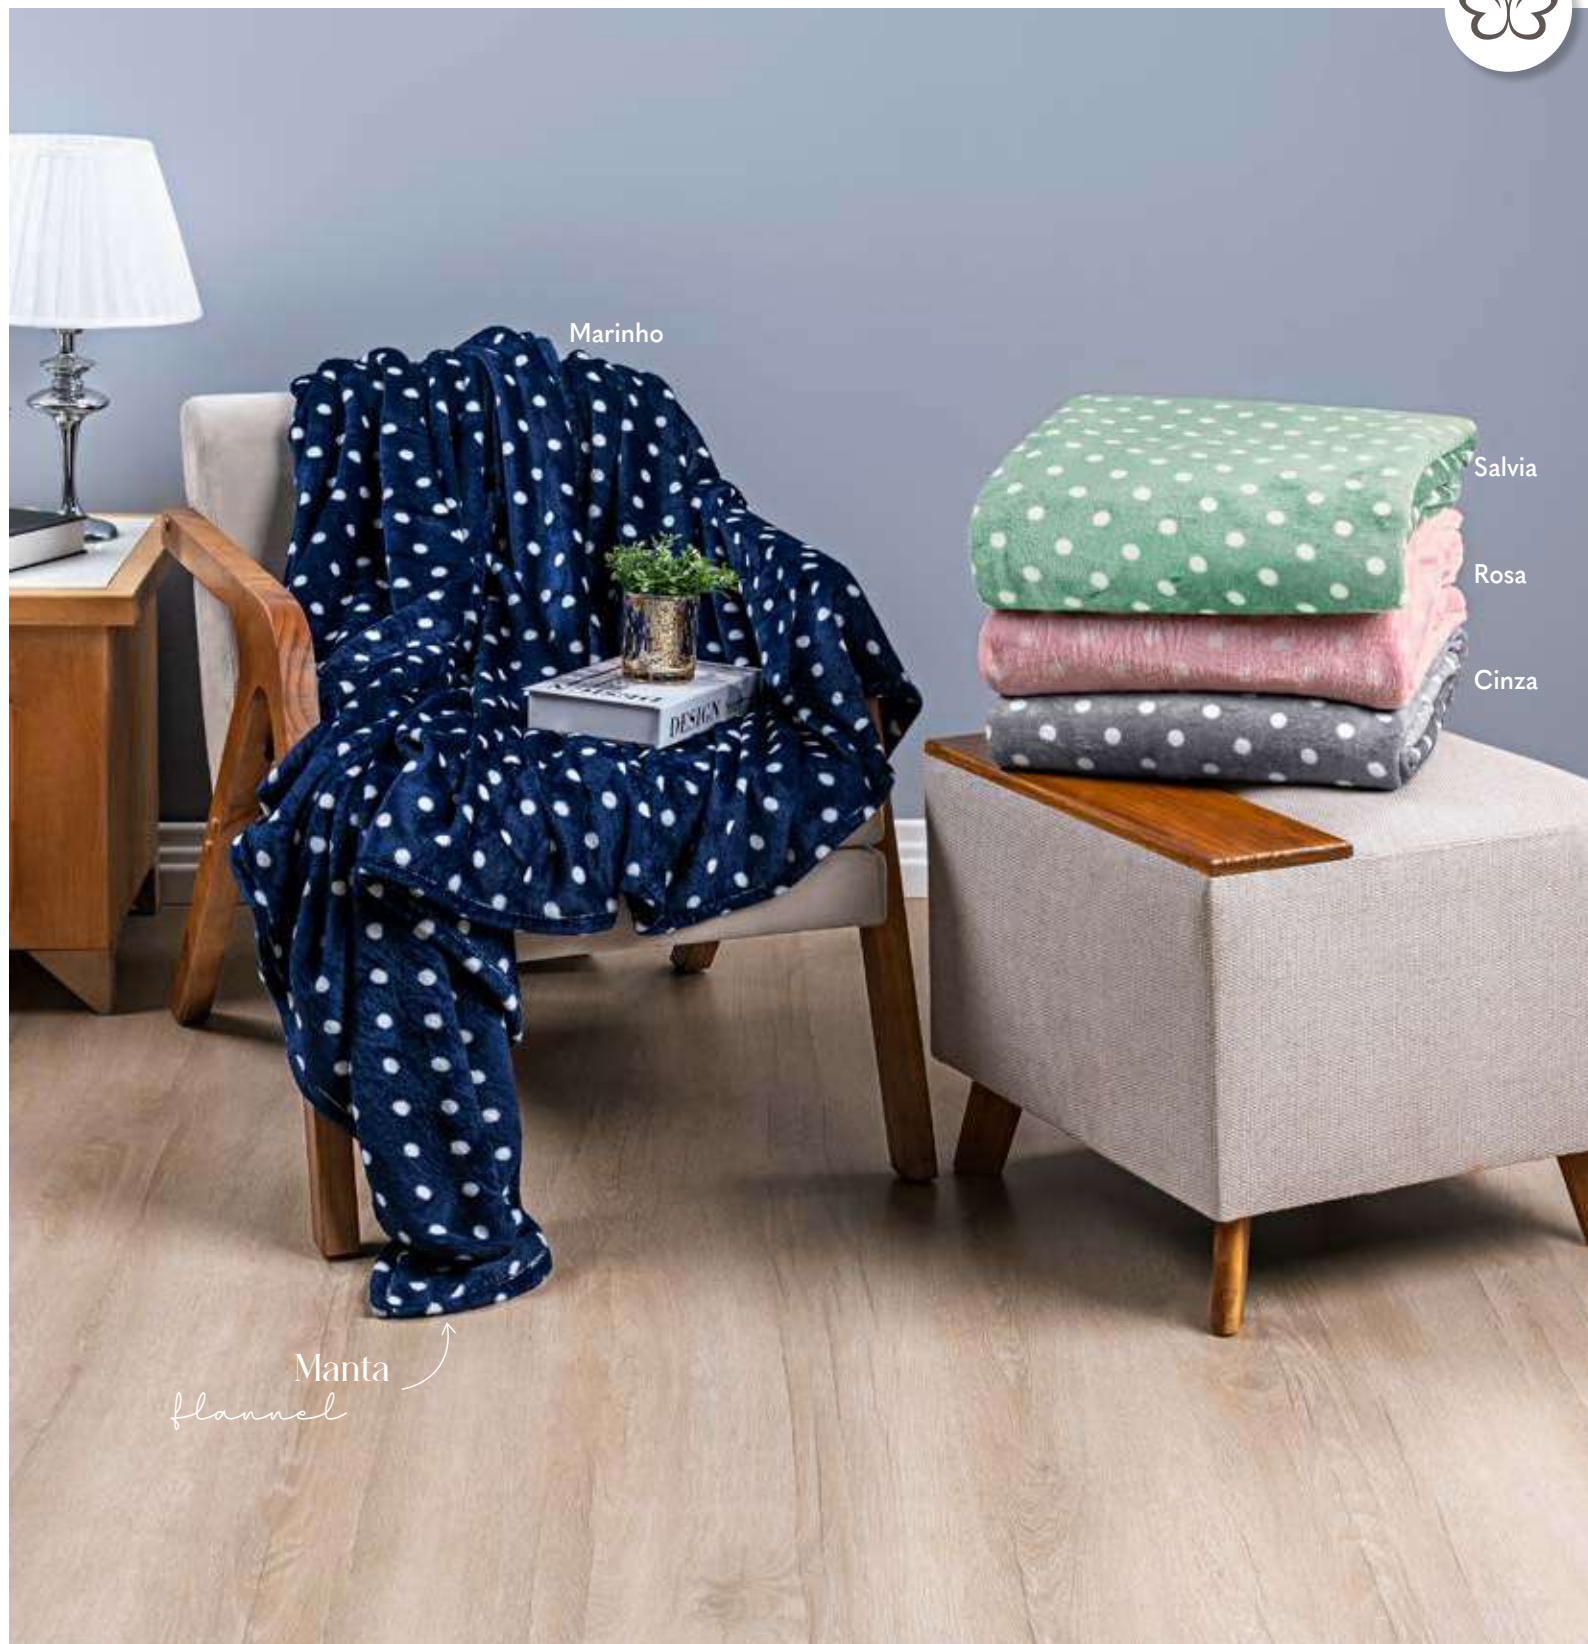

Marfim

Frapê

PETIT POÁ

MANTA

TAMANHOS	REF.	MEDIDAS
Solteiro 01 Peça	150	01 Manta 2,20m x 1,50m
Padrão 01 Peça	151	01 Manta 2,20m x 1,80m
Queen 01 Peça	152	01 Manta 2,40m x 2,20m

Composição: Tecido: Manta Microfibra Flannel 100% Poliéster - Gramatura 220g/m²