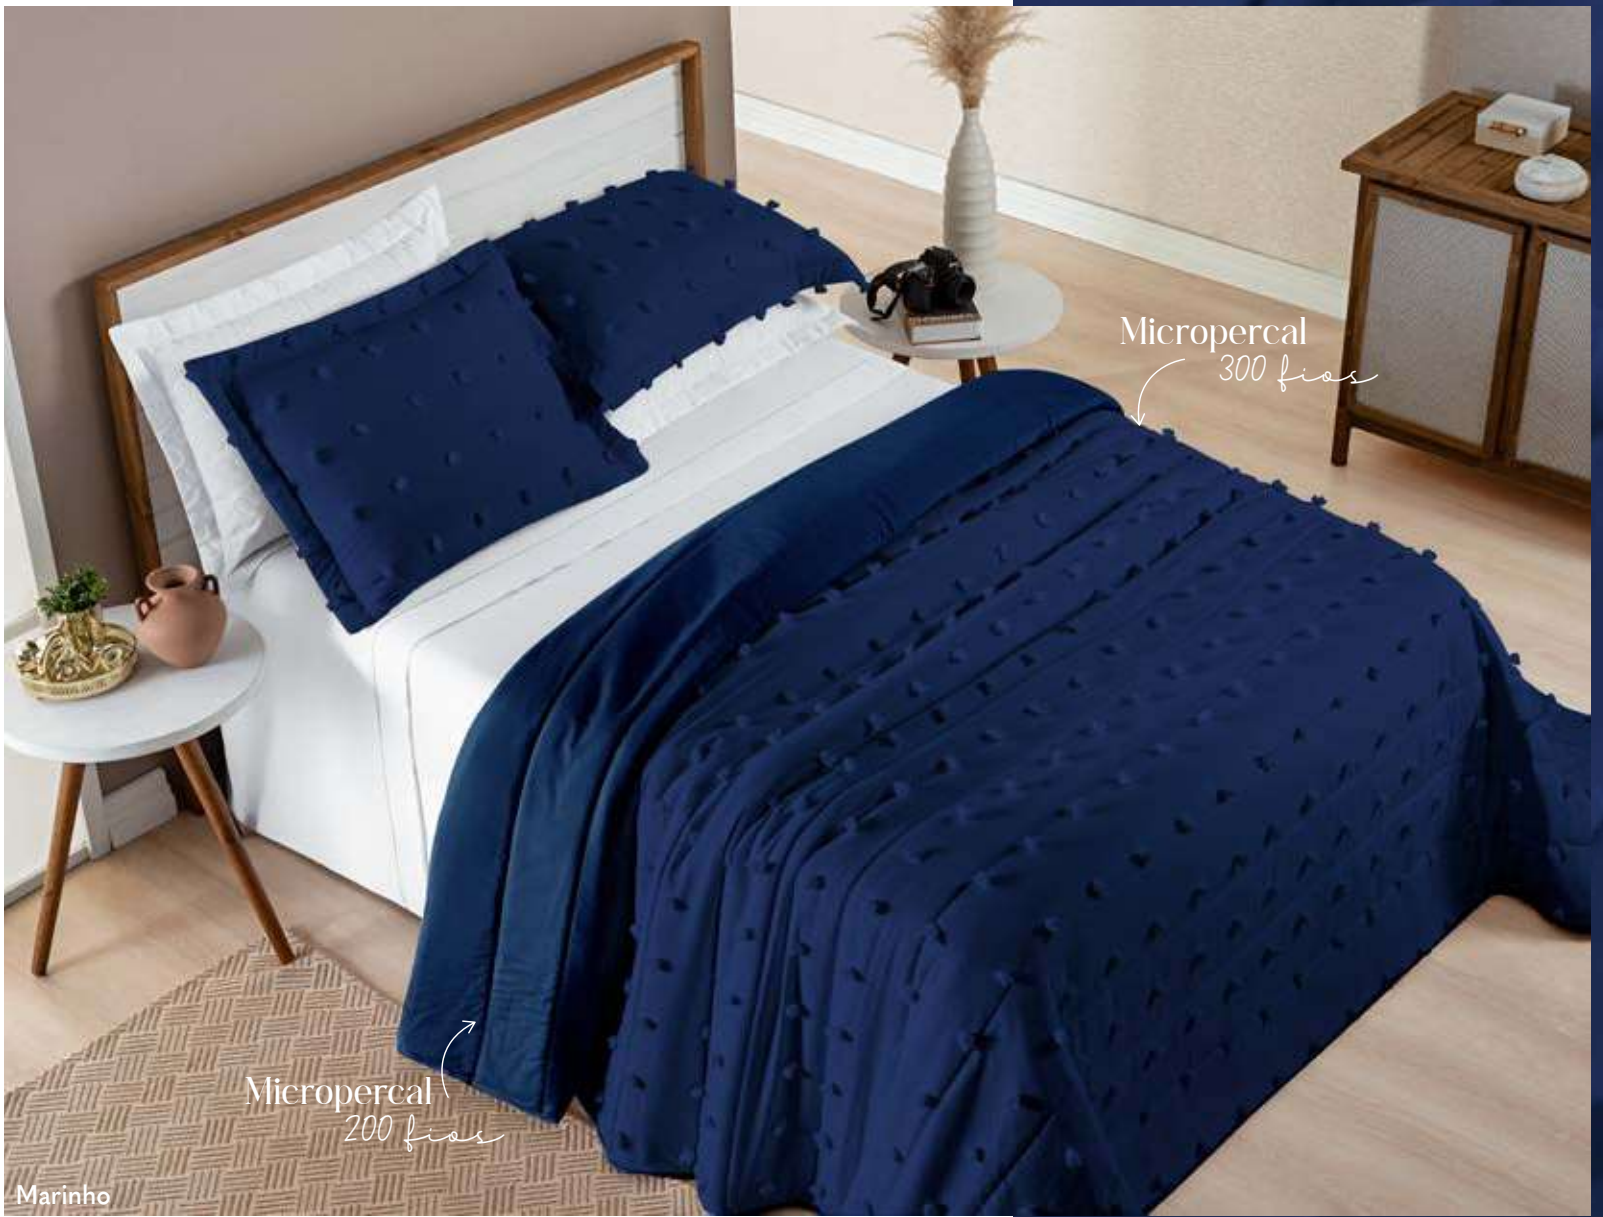

Micropercal
300 fios

Micropercal
200 fios

Marinho